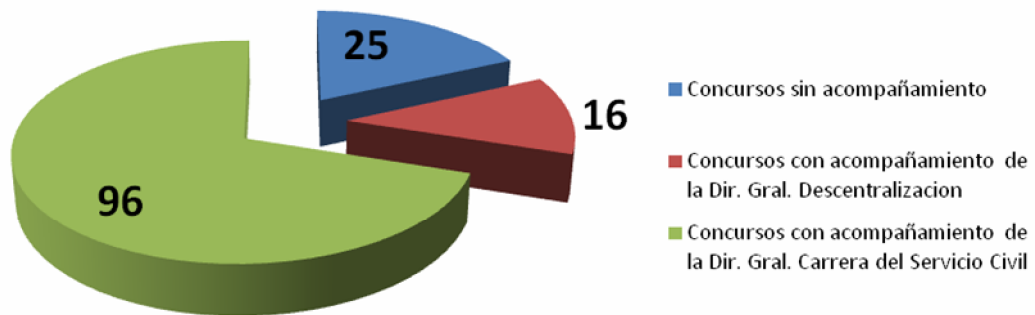

Resumen de Concursos con y sin acompañamiento de la SFP
N=137