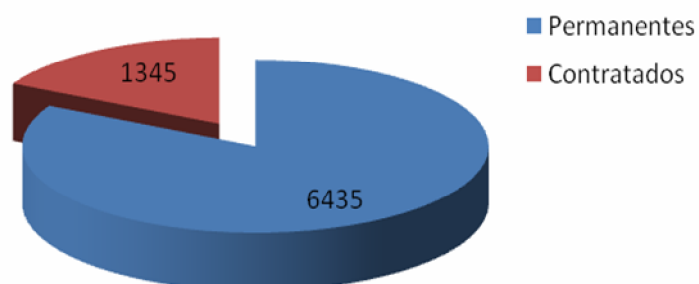

Concursos Acompañados por la SFP a través de la Dir.
Gral. Carrera del Servicio Civil

N=96

Cargos Concursados con acompañamiento de la
SFP a través de la Dir. Gral. de la Carrera del
Servicio Civil

N = 7780

Cantidad de Postulantes en Concursos acompañados por la SFP a través de la Dir. Gral de la Carrera del Servicio Civil
N= 21438

Concursos acompañados por la SFP a través de la Dir. Gral. de la Carrera del Servicio Civil
N=96