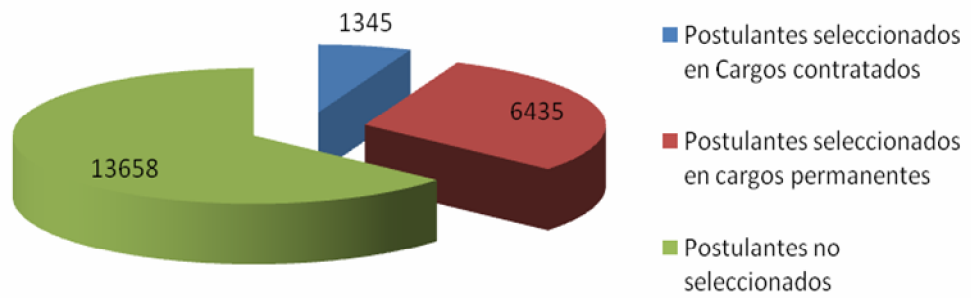

Concursos Acompañados por la SFP a través de la Dir.
Gral. Carrera del Servicio Civil

N=96

Cargos Concursados con acompañamiento de la
SFP a través de la Dir. Gral. de la Carrera del
Servicio Civil

N = 7780

Cantidad de Postulantes en Concursos acompañados por la SFP a través de la Dir. Gral de la Carrera del Servicio Civil
N= 21438

Concursos acompañados por la SFP a través de la Dir. Gral. de la Carrera del Servicio Civil
N=96